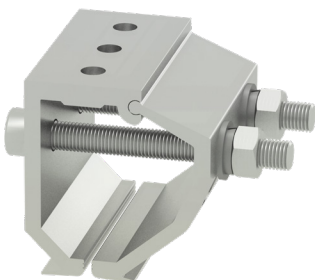

Pairing Non-Penetrative Clamps with Roofs

Klip-lok Interfaces

Types of Roofing/Decking

700 | ER-I-09

- o Lysaght Klip-Lok 700 Classic
- o Lysaght Klip-Lok 700 Hi-Strength
- o Stramit Speed Deck Ultra
- o Fielders King Klip 700
- o Straco Topdeck 700
- o Metroll Metlok 700
- o Stramit Speed Deck 500

406 | ER-I-32/AU

- o Lysaght Klip-Lok 406

Longline 305 | ER-I-29/AU

- o Lysaght Longline 305

Universal | ER-I-34

- o Lysaght Klip-Lok 700 Classic
- o Lysaght Klip-Lok 700 Hi-Strength
- o Lysaght Klip-Lok 406
- o Stramit Speed Deck Ultra
- o Fielders King Klip 700
- o Straco Topdeck 700
- o Metroll Metlok 700
- o Stramit Speed Deck 500
- o BlueScope Rev-Klip 700
- o Metroll Metlok 500
- o Steeline Steel-Rib 500 (ST-28)
- o Revolution Maxline 340
- o Steeline Lokdeck 680
- o Lysaght Longline 305