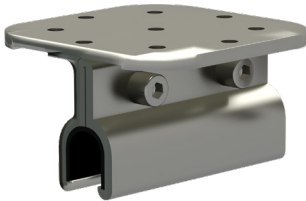

Pairing Non-Penetrative Clamps with Roofs

Klip-lok Interfaces

Types of Roofing/Decking

700 | ER-I-09

- o Lysaght Klip-Lok 700 Classic
- o Lysaght Klip-Lok 700 Hi-Strength
- o Stramit Speed Deck Ultra
- o Fielders King Klip 700
- o Straco Topdeck 700
- o Metroll Metlok 700
- o Stramit Speed Deck 500

406 | ER-I-32/AU

- o Lysaght Klip-Lok 406

Longline 305 | ER-I-29/AU

- o Lysaght Longline 305

Universal | ER-I-34

- o Lysaght Klip-Lok 700 Classic
- o Lysaght Klip-Lok 700 Hi-Strength
- o Lysaght Klip-Lok 406
- o Stramit Speed Deck Ultra
- o Fielders King Klip 700
- o Straco Topdeck 700
- o Metroll Metlok 700
- o Stramit Speed Deck 500
- o BlueScope Rev-Klip 700
- o Metroll Metlok 500
- o Steeline Steel-Rib 500 (ST-28)
- o Revolution Maxline 340
- o Steeline Lokdeck 680
- o Lysaght Longline 305